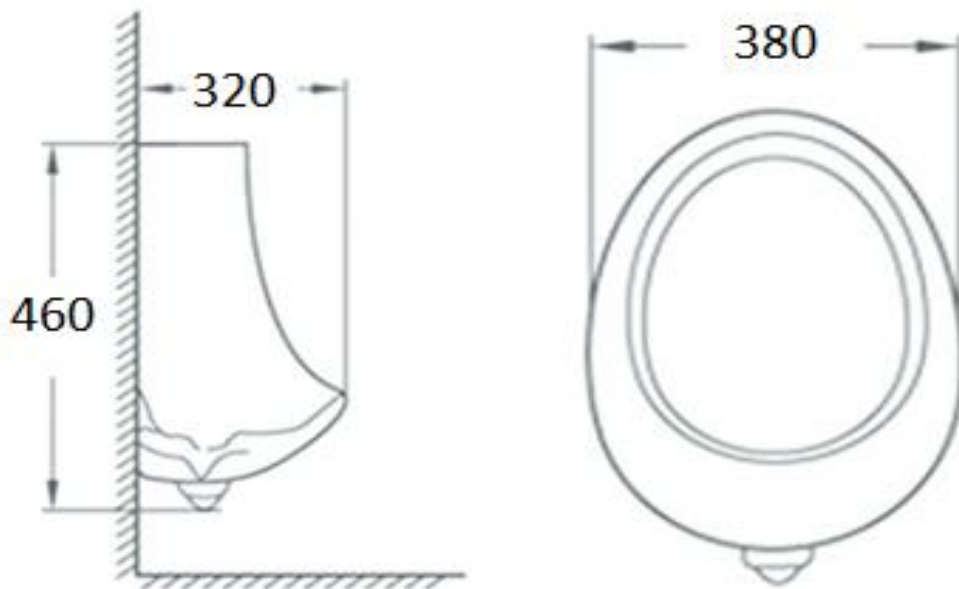

DIMENSIONAL DRAWING