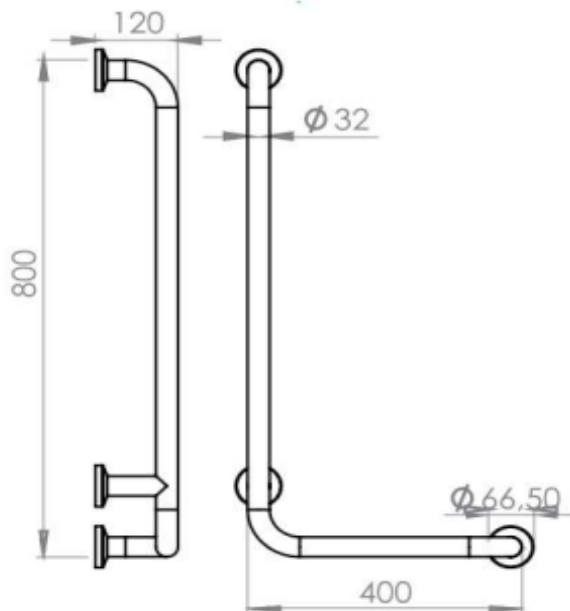

**PRODUCT DESCRIPTION: Grab Bar L.**

<b>Product Ref Code</b>	:	<b>VTGL 22110</b>
<b>Material</b>	:	<b>Stainless Steel</b>
<b>Finish</b>	:	<b>Polished</b>
<b>Mounting Type</b>	:	<b>Wall Mounted</b>

**DIMENSIONAL DRAWING :**