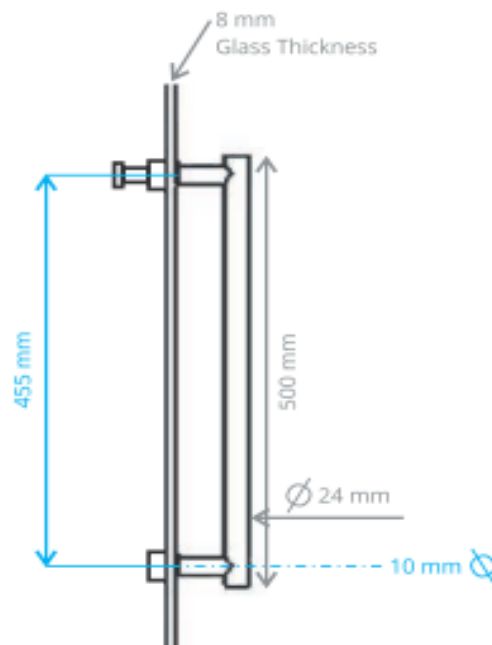

**PRODUCT DESCRIPTION: Glass Door Bar.**

<b>Product Ref Code</b>	:	<b>VTGL 510122</b>
<b>Material</b>	:	<b>Brass</b>
<b>Finish</b>	:	<b>Chrome</b>
<b>Mounting Type</b>	:	<b>N/A</b>

**DIMENSIONAL DRAWING :**